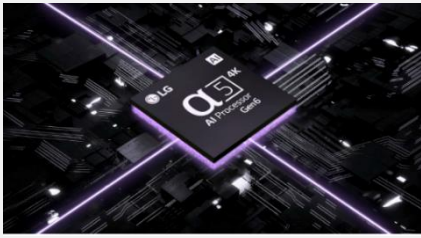

Processeur α5 AI Gen6 4K

Développé par LG, le processeur α5 AI Gen6 4K est le cerveau de votre téléviseur. Les qualités d'image et de son sont optimisées : les couleurs sont plus riches, les scènes plus détaillées et les sons plus nets.