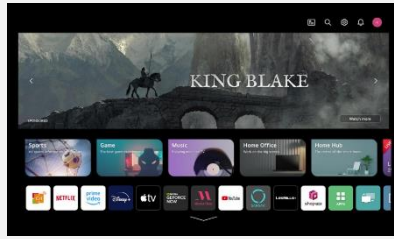

Processeur α5 AI Gen6 4K

Développé par LG, le processeur α5 AI Gen6 4K est le cerveau de votre téléviseur. Les qualités d'image et de son sont optimisées : les couleurs sont plus riches, les scènes plus détaillées et les sons plus nets.

WebOS 23

WebOS 23 offre une expérience TV totalement optimisée. Fluide, rapide et puissant, l'accueil vous permet d'accéder instantanément à tous vos contenus par thème, grâce aux Quick Cards, et à vos applications préférées (Netflix, Amazon Prime Video, Disney +, ...)

Un TV Design

Découvrez des bords d'écran fins et un TV avec une épaisseur de seulement 6cm. Sublimez votre intérieur que ce soit sur meuble ou en accroche murale.

Le maximum du streaming

Trouvez pratiquement tout ce que vous voulez regarder sur les applications de streaming disponibles. Avec Netflix, Disney+, Amazon Prime, Apple TV+, Canal+... quelque chose d'incroyable vous attend.