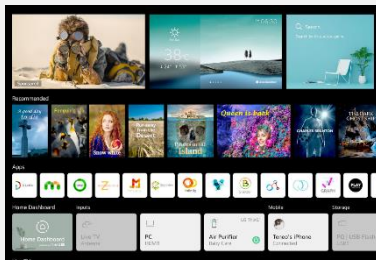

α5 Gen5 AI Processor

Alpha 5 Gen5 AI

Développé par LG, le processeur α5 Gen5 AI est le cerveau de votre téléviseur. La qualité d'image est optimisée : les couleurs sont plus riches et les scènes plus détaillées.

WebOS 22

Spécialement conçu pour les TVs LG, webOS 22 offre une expérience de navigation totalement optimisée. Fluide, rapide et puissant, ce nouveau home vous permet d'accéder instantanément à tous vos contenus et applications préférées (Netflix, Amazon Prime Video, Disney +,...)

LG ThinQ AI

amazon alexa

Hey Google

Contrôle Vocal**

Les smart TV LG intègrent 3 Intelligences Artificielles :
- ThinQ pour vous simplifier la navigation et le paramétrage de votre TV au quotidien via la reconnaissance vocale.
- Google Assistant et Amazon Alexa pour des recherches et contrôler vos objets domotiques compatibles.

Mon Profil

Personnalisez votre expérience TV ! Chaque utilisateur peut avoir son propre profil afin de modifier ses favoris, l'ordre des applications, et avoir des recommandations de contenus personnalisés