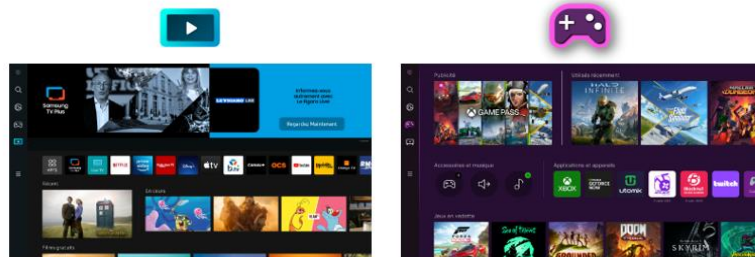

Crystal UHD 4K 43CU6905

SAMSUNG
17
ANS
N° 1 Global TV
Samsung est le leader mondial de la TV UHD 4K

Crystal UHD 4K Une expérience complète

07/03/2024

Nouveau
processeur

Design fin

Q-Symphony

Certifié HDR10+

Smart TV
Powered by **TIZEN**

Tous vos divertissements réunis en un seul endroit

Divertissement

Accédez facilement à toutes vos applications de streaming préférées ou à l'application TV de votre opérateur télécom