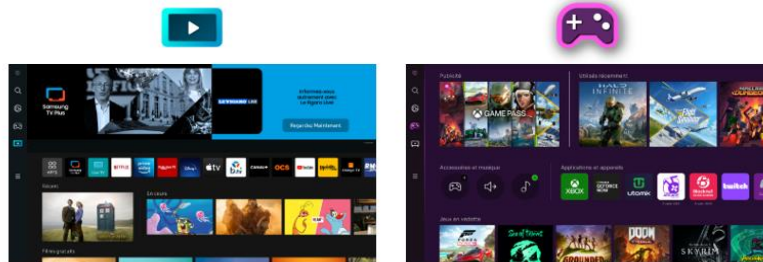

Design fin

Q-Symphony

Certifié HDR10+

Smart TV
Powered by TIZEN

Tous vos divertissements réunis en un seul endroit

Divertissement

Accédez facilement à toutes vos applications de streaming préférées ou à l'application TV de votre opérateur télécom