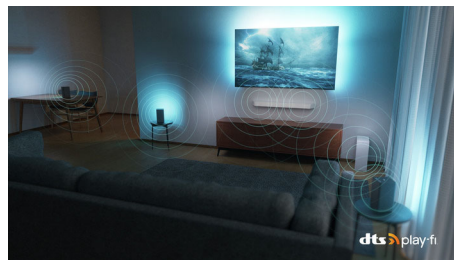

Une image ultra-nette

Une image nette et éclatante.

Dolby Vision et Dolby Atmos

Grâce aux technologies Dolby Vision et Dolby Atmos intégrées, vos films, émissions et jeux bénéficient d'une qualité visuelle et sonore incroyable. L'image est fidèle à la vision

DTS Play-Fi

Votre téléviseur diffuse un son clair et de qualité dès le déballage. Si vous souhaitez aller plus loin, le système audio domestique sans fil Philips avec DTS Play-Fi vous permet de connecter des barres de son et des enceintes sans fil compatibles dans toute la maison en quelques secondes. Vous pouvez même créer un système Home Cinéma Surround en utilisant votre téléviseur comme enceinte centrale.