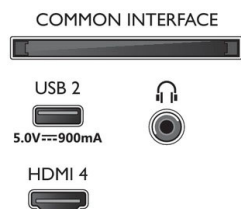

Accessoires

- Accessoires fournis: Télécommande, 2 piles AAA, Support de table, Cordon d'alimentation, Guide de démarrage rapide, Brochure légale et de sécurité

Carte énergie UE

- Numéros d'enregistrement EPREL: 1475965
- Classe énergétique pour SDR: G
- Puissance nécessaire en fonctionnement pour SDR: 52 kWh/1 000 h
- Classe énergétique pour HDR: G
- Puissance nécessaire en fonctionnement pour HDR: 122 kWh/1 000 h
- Consommation du téléviseur éteint: S.O.
- Mode veille en réseau: 2,0 W
- Technologie de dalle utilisée: LED LCD

Connexions

Side

Bottom

SATELLITE

TV ANTENNA

HDMI 1

Date de publication
2023-03-18

Version: 2.1.2