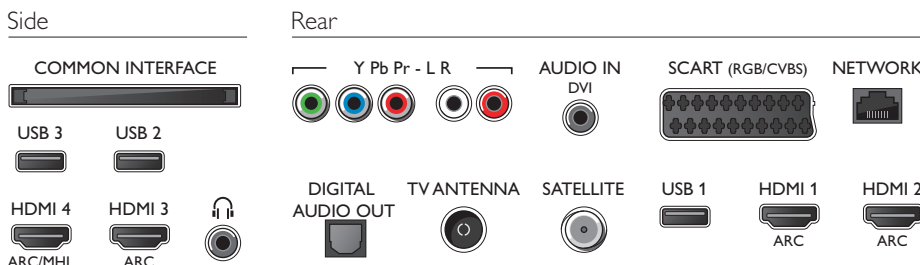

Dimensions

- Dimensions de l'emballage (l x H x P): 1 200 x 775 x 160 millimètre
- Dimensions de l'appareil (l x H x P): 1 099 x 643 x 79 millimètre
- Dimensions de l'appareil (support inclus) (l x H x P): 1 099 x 693 x 220 millimètre
- Poids du produit: 11,97 kg
- Poids du produit (support compris): 12,47 kg
- Poids (emballage compris): 19,4 kg
- Compatible avec fixations murales VESA: 400 x 200 mm

Accessoires

- Accessoires fournis: Télécommande, 2 piles AA, Support de table, Cordon d'alimentation, Guide de démarrage rapide, Brochure légale et de sécurité

Connections

Date de publication
2018-04-27

Version: 13.0.1