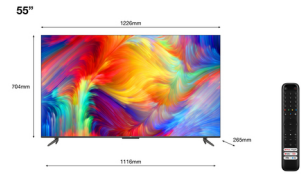

TCL P73 P735 139,7 cm (55") 4K Ultra HD Smart TV Wifi Noir

Marque : TCL

Famille de produit: P73

Code produit: 55P735

Nom du produit : P735

TCL P73 P735. Taille de l'écran: 139,7 cm (55"), Résolution de l'écran: 3840 x 2160 pixels, Type HD: 4K Ultra HD, Technologie d'affichage: LED, Forme d'écran: Plat. Smart TV. Mouvement d'interpolation technologie: PQI (Picture Quality Index) 2700, Format d'image: 16:9. Format du système de signal numérique: DVB-C, DVB-S2, DVB-T2. Wifi, Ethernet/LAN. Couleur du produit: Noir