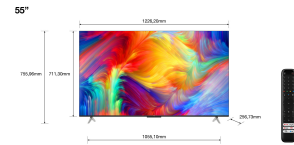

TCL P63 P638 139,7 cm (55") 4K Ultra HD Smart TV Wifi Noir

Marque : TCL

Famille de produit: P63

Code produit: 55P638

Nom du produit : P638

TCL P63 P638. Taille de l'écran: 139,7 cm (55"), Résolution de l'écran: 3840 x 2160 pixels, Type HD: 4K Ultra HD, Technologie d'affichage: LED, Forme d'écran: Plat. Smart TV. Temps de réponse: 15 ms, Format d'image: 16:9. Format du système de signal numérique: DVB-C, DVB-S2, DVB-T2. Wifi, Ethernet/LAN. Couleur du produit: Noir