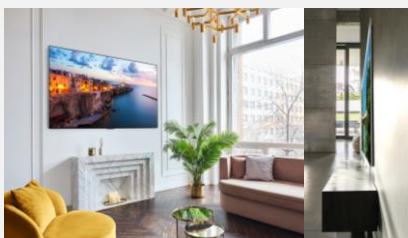

Le TV pensé pour le design

Ce TV est conçu pour se fondre dans votre intérieur. Spécialement pensé pour l'accroche murale, tel un tableau, son design est à la fois élégant et moderne. Choisissez votre installation préférée entre l'accroche murale, le trépied Gallery ou son pied minimaliste. Ce téléviseur confère une sensation d'élégance à votre maison.