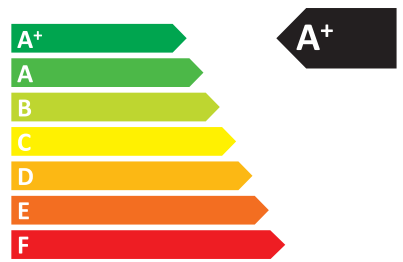

**LG 49UW761H-ZA**

ENERGIA · ЕНЕРГИЯ  
ENERGEIA · ENERGIJA  
ENERGY · ENERGIE  
ENERGI

**64**  
Watt

**93**  
kWh/annum

**123**  
cm

**49**  
inch

2010/1062 - 2014

ME265355203  
(REV00)