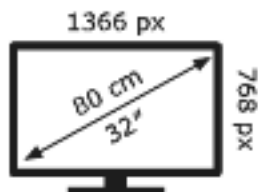

# ENERG

LG Electronics

32LQ630B6LA

**26** kWh/1000h

ABCDEF**G**

**37** kWh/1000h

2019/2013