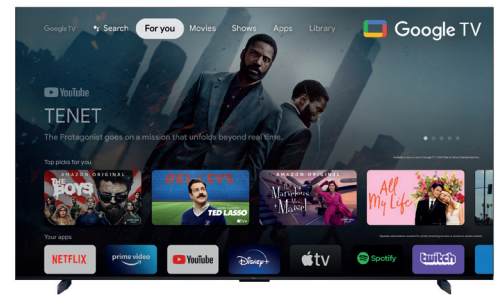

TCL

98C655

98"

TV TCL 4K QLED avec Google TV et Game Master Pro 3.0

QLED PRO

QLED PRO
Les couleurs exceptionnelles du QLED

4K HDR PRO

Noirs incomparables, contraste plus élevé et couleurs vives

Affichage 144Hz natif pour une fluidité Premium

HDR multi-format
Qualité d'image incroyable qu'importe la source

Game Master PRO 3.0
Jouez comme un pro !

Le son Onkyo avec Dolby Atmos
L'expérience audio du cinéma à la maison

Google TV
Vos divertissements préférés avec l'aide de Google

HANDS-FREE VOICE CONTROL

Hands-free Google Assistant
Faites entendre votre voix

TCL

98C655

IMAGE

Taille d'écran: diagonale (pouce/cm)	98 / 248.9
Taille d'écran visible : diagonale(pouce/)	97.5 / 248
Résolution écran	UHD
Wide color technology	Quantum Dot
Formats HDR	Dolby Vision IQ, HDR10+, HDR10, HLG
HDR luminosité	450 nits
Picture Performance Index*	3200
Résolution	3840x2160
Incurvé / courbure	-
10 bits panel	Oui
Contraste dynamique	Mega
Technologie d'amélioration d'image	AI PQ Pro Processor
Anti-reflet	-
Fonctionnalité d'upscaling	UHD Deep Learning AI SR
Gestion des couleurs	WP/20P/CMS, 3D LUT calibration
Réduction du bruit	Oui
Mode film	-