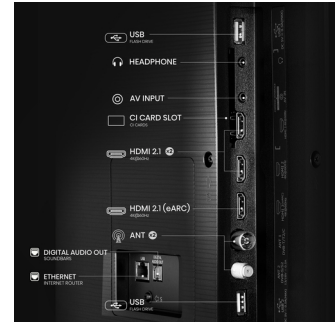

## Hisense 65E7NQ TV 165,1 cm (65") 4K Ultra HD Smart TV Wifi Noir 350 cd/m<sup>2</sup>

Marque : Hisense

Code produit: 65E7NQ

Nom du produit : 65E7NQ

Hisense 65E7NQ. Taille de l'écran: 165,1 cm (65"), Résolution de l'écran: 3840 x 2160 pixels, Type HD: 4K Ultra HD, Technologie d'affichage: QLED, Forme d'écran: Plat, Rétroéclairage LED: LED à éclairage direct. Smart TV. Luminosité de l'écran: 350 cd/m<sup>2</sup>, Temps de réponse: 8 ms, Taux de contraste: 5000:1, Format d'image: 16:9. Format du système de signal numérique: DVB-C, DVB-S, DVB-S2, DVB-T, DVB-T2. Wifi, Ethernet/LAN. Couleur du produit: Noir