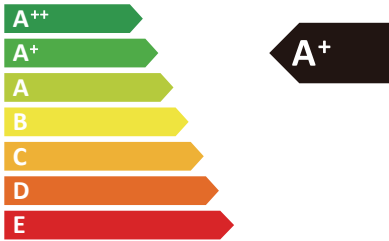

**TCL** 65DP600X1

ENERGIA · ЕНЕРГИЯ  
ΕΝΕΡΓΕΙΑ · ENERGIJA  
ENERGY · ENERGIE  
ENERGI

**118**  
Watt

**173**  
kWh/annum

**164** cm  **65** inch

2010/1062 - 2017