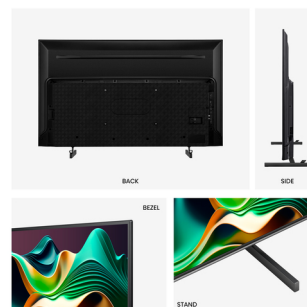

Hisense 50U6NQ TV 127 cm (50") 4K Ultra HD Smart TV Wifi Gris 600 cd/m²

Marque : Hisense

Code produit: 50U6NQ

Nom du produit : 50U6NQ

Hisense 50U6NQ. Taille de l'écran: 127 cm (50"), Résolution de l'écran: 3840 x 2160 pixels, Type HD: 4K Ultra HD, Technologie d'affichage: QNED MiniLED, Forme d'écran: Plat, Rétroéclairage LED: Mini LED. Smart TV. Luminosité de l'écran: 600 cd/m², Temps de réponse: 8 ms, Taux de contraste: 4000:1, Format d'image: 16:9. Format du système de signal numérique: DVB-C, DVB-S, DVB-S2, DVB-T2. Wifi, Ethernet/LAN. Couleur du produit: Gris